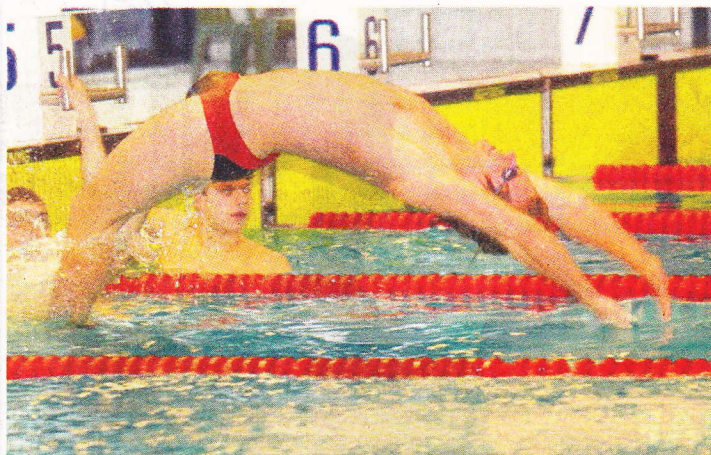

Gerben Fiere zwemt super

Gerben Fiere wint de 200m rugslag

Met 35 zwemmers is de ploeg van De Warande naar Terneuzen gereden om daar de 3e Landelijke competitieronde te zwemmen. De Warande uitkomende in de B klasse had vandaag Hieronymus en De Schelde als tegenstanders die beide in de A klasse uitkwamen en heeft de Warande het heel erg goed gedaan en heeft zich keurig op een 8e plaats weten te handhaven.

Gerben Fiere heeft vandaag wel voor een mooie verrassing gezorgd door twee persoonlijk records te zwemmen ondanks de weinige trainingsuren die hij kan maken. 200m rug een pr van 1 sec en de 100m vrij die erg goed liep ook een pr van 3 tiende. De 50m vlinderslag zwom hij slechts 1 honderdste boven zijn tijd. Maar ook Maartje Beskers was vandaag een van de kanjers die voor verrassingen zorgde, sinds 3 jaar wist ze haar tijd op de 100m vlinderslag te verbeteren met een seconde en ook de 200m wisselslag een kleine pr en twee maal een 1e plaats. Geweldig gedaan dame.

Max Botermans zwom de 200m ss voor het eerst en zit meteen 0.37 van een limiet vandaan wat

erg goed was, dus ook die limiet komt eraan. Harm Donkers heeft ook een vaste waarde in ons team en weet altijd het uiterste uit zichzelf te halen en hij behoort dan ook tot de kern van onze club. Drie afstanden 100 vrij, 200 ss en 200 rug is heel goed gegaan. Desirée Emmen en Lonne Beskers hebben ondanks hun weinige trainingsmomenten erg goed gezwommen en wij waren ook blij dat ze erbij waren. Nicko Kamphuis was onverwacht toegevoegd aan het team aangezien de waterpolo wedstrijd helaas niet door kon gaan en ook met hem was de club heel blij en konden we de afstanden beter verdelen over de jongens. Luuc Verburgh zwom een hele mooie 100m vlinderslag en verbeterde hij zijn tijd met ruim 2 seconden en zwom hijde 200m wisselslag zijn eigen tijd. Om alle 35 zwemmers te benoemen is natuurlijk teveel, dus voor de overige uitslagen kunt u terecht op onze website. <http://www.wz-warande.nl/>