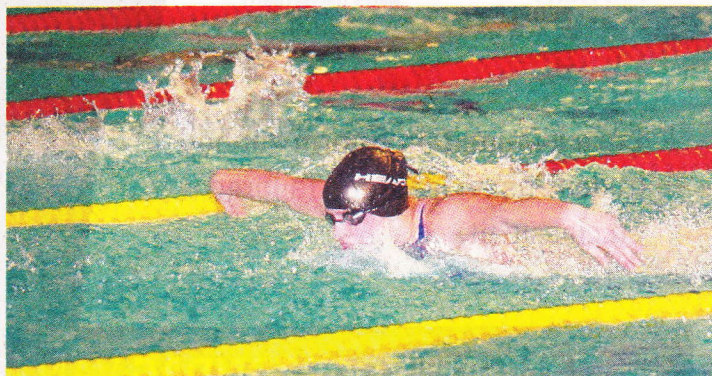

Gerben Fiere zwemt super

Gerben Fiere wint de 200m rugslag

Met 35 zwemmers is de ploeg van De Warande naar Terneuzen gereden om daar de 3e Landelijke competitieronde te zwemmen. De Warande uitkomende in de B klasse had vandaag Hieronymus en De Schelde als tegenstanders die beide in de A klasse uitkwamen en heeft de Warande het heel erg goed gedaan en heeft zich keurig op een 8e plaats weten te handhaven.

Gerben Fiere heeft vandaag wel voor een mooie verrassing gezorgd door twee persoonlijk records te zwemmen ondanks de weinige trainingsuren die hij kan maken. 200m rug een pr van 1 sec en de 100m vrij die erg goed liep ook een pr van 3 tiende. De 50m vlinderslag zwom hij slechts 1 honderdste boven zijn tijd. Maar ook Maartje Beskers was vandaag een van de kanjers die voor verrassingen zorgde, sinds 3 jaar wist ze haar tijd op de 100m vlinderslag te verbeteren met een seconde en ook de 200m wisselslag een kleine pr en twee maal een 1e plaats. Geweldig gedaan dame.

Max Botermans zwom de 200m ss voor het eerst en zit meteen 0.37 van een limiet vandaan wat

erg goed was, dus ook die limiet komt eraan. Harm Donkers heeft ook een vaste waarde in ons team en weet altijd het uiterste uit zichzelf te halen en hij behoort dan ook tot de kern van onze club. Drie afstanden 100 vrij, 200 ss en 200 rug is heel goed gegaan. Desirée Emmen en Lonne Beskers hebben ondanks hun weinige trainingsmomenten erg goed gezwommen en wij waren ook blij dat ze erbij waren. Nicko Kamphuis was onverwacht toegevoegd aan het team aangezien de waterpolo wedstrijd helaas niet door kon gaan en ook met hem was de club heel blij en konden we de afstanden beter verdelen over de jongens. Luuc Verburgh zwom een hele mooie 100m vlinderslag en verbeterde hij zijn tijd met ruim 2 seconden en zwom hijde 200m wisselslag zijn eigen tijd. Om alle 35 zwemmers te benoemen is natuurlijk teveel, dus voor de overige uitslagen kunt u terecht op onze website. <http://www.wz-warande.nl/>